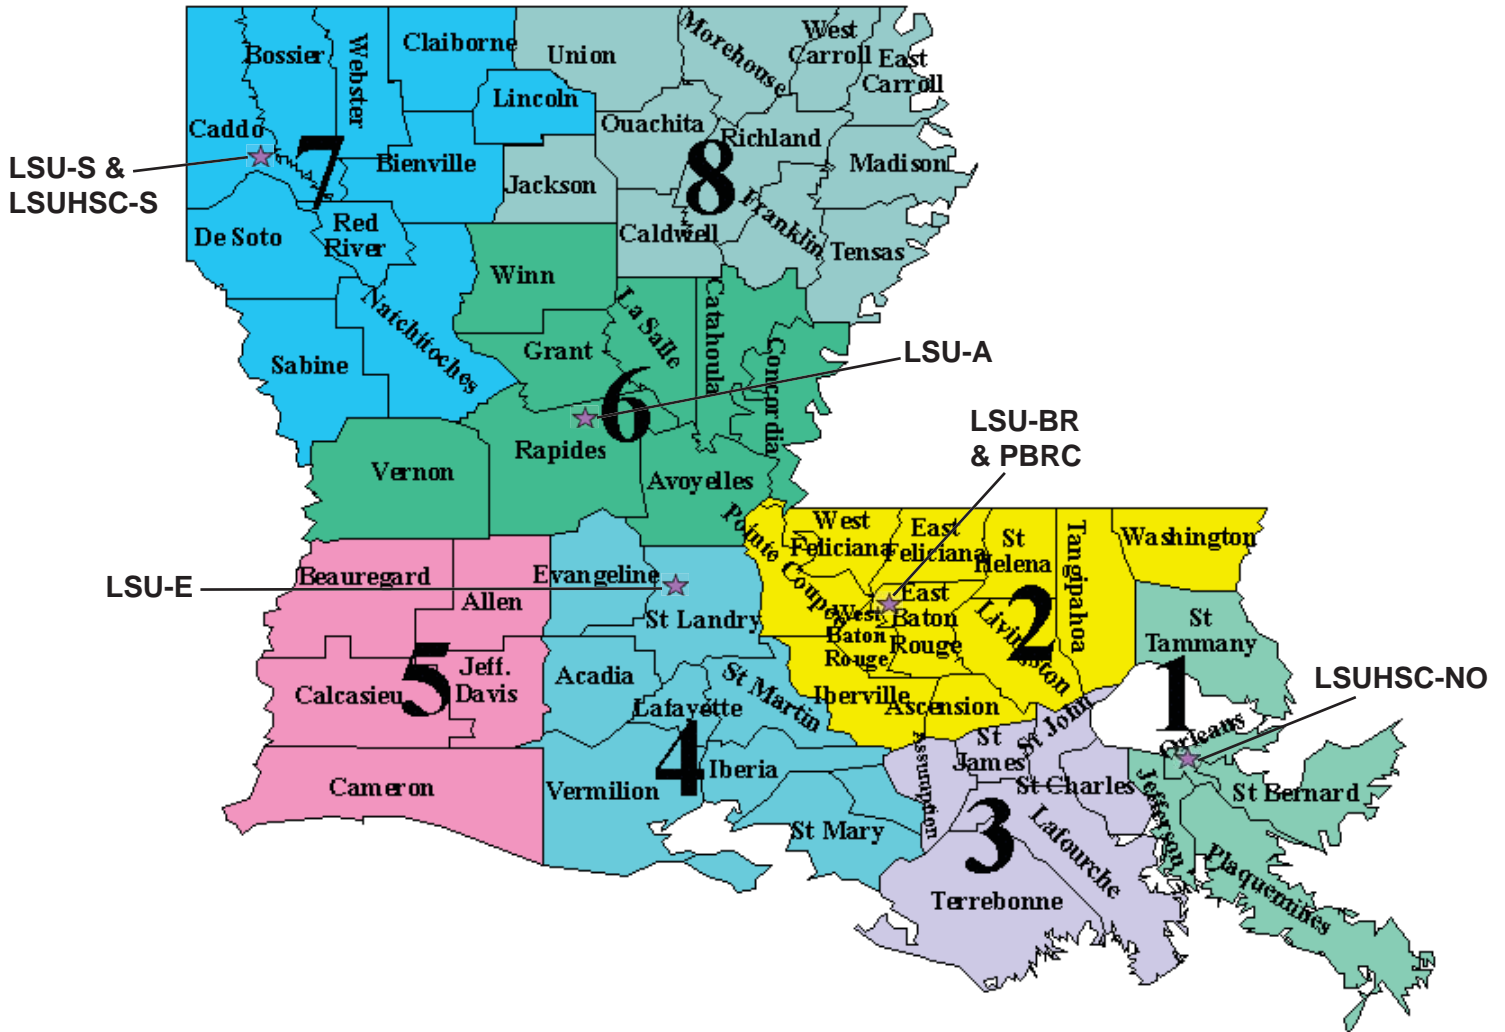

# STATE REGIONS

**Region 1**

St. Tammany  
Jefferson  
Plaquemine  
St. Bernard  
Orleans

**Region 5**

Beauregard  
Allen  
Calcasieu  
Jefferson Davis  
Cameron

**Region 2**

Washington  
Tangipahoa  
Ascension  
Iberville  
St. Helena  
East Feliciana  
West Feliciana  
East Baton Rouge  
West Baton Rouge  
Livingston  
Pointe Coupee

**Region 6**

Winn  
LaSalle  
Grant  
Catahoula  
Concordia  
Rapides  
Avoyelles  
Vernon

**Region 3**

St. John  
St. James  
Assumption  
Lafourche  
Terrebonne  
St. Charles

**Region 7**

Caddo  
Bossier  
Webster  
Claiborne  
Lincoln  
Natchitoches  
Sabine  
Red River  
Bienville  
De Soto

**Region 4**

Evangeline  
St. Landry  
Acadia  
St. Martin  
Lafayette  
Iberia  
St. Mary  
Vermilion

**Region 8**

Union  
Morehouse  
West Carroll  
East Carroll  
Ouachita  
Madison  
Caldwell  
Franklin  
Tensas  
Richland  
Jackson